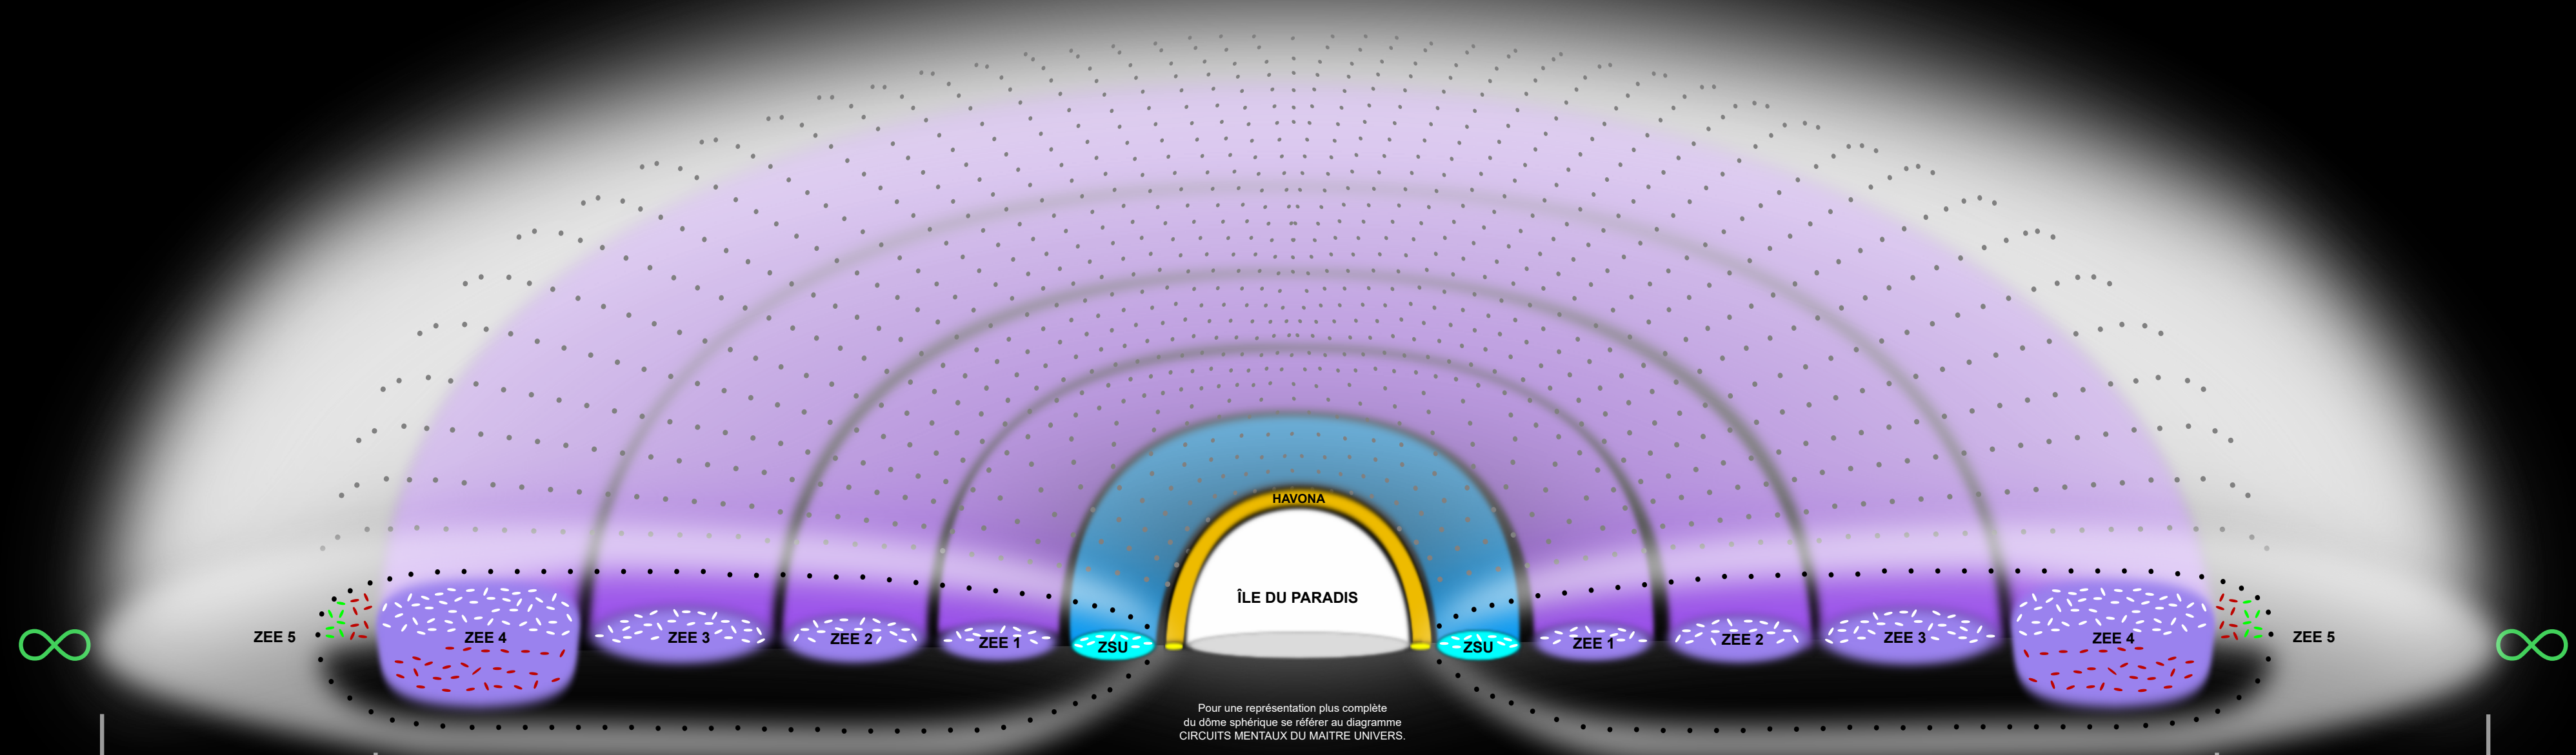

Vue en coupe
(Pas à l'échelle)

LES BARRES D'ABSOLUTUM

On sait peu de choses sur les Barres d'Absolutum, à part leur existence. Ils ne feront pas partie du Maître Univers achevé, dans un avenir lointain. Leurs largeurs varient, et ont une profondeur d'environ quatre années-lumière, et s'étendent sans interruption. Les Barres sont de deux couches. La couche interne étant Absolutum, et la couche externe, comme un boîtier, étant Ultimatum.

La largeur du Maître Univers de l'île du Paradis vers ZEE 5 est d'environ 2,3 trillions d'années lumière.	De l'île du Paradis au début de ZEE 4 environ 1,4 milliards d'années lumière.	ZEE 1 25,4 milliards d'années lumière.	ZSU 250 millions d'années lumière.	ÎLE DU PARADIS plus de 4 milliards d'années lumière à travers.
---	---	--	------------------------------------	--

Les Poches d'Espace Réserve d'Urgence (PERU) contiennent d'énormes quantités d'ultimatons en réserve au cas où des possibilités d'effondrement spatial se produiraient au fur et à mesure que la transition de l'espace à aucun espace vers des zones absolues sans espace (ZEE 5) avance. Les ultimatons qui y sont réservés sont destinés à la construction de sous-particules dans l'espace. Les PERU sont pleins de réflexion également. La pensée existe sous forme de petits paquets ou "bulles" d'activité granulaire composées de cellules de pensée non résolues dans le temps, mais résolues dans l'espace, pour des usages futurs.

LE MAITRE UNIVERS COMPLET

La distance entre les bords extérieurs du Maître Univers est d'environ 5 trillions d'années lumière
La distance entre les bords extérieurs de la cinquième Zone d'Espace Extérieur est d'environ 9 trillions d'années lumière