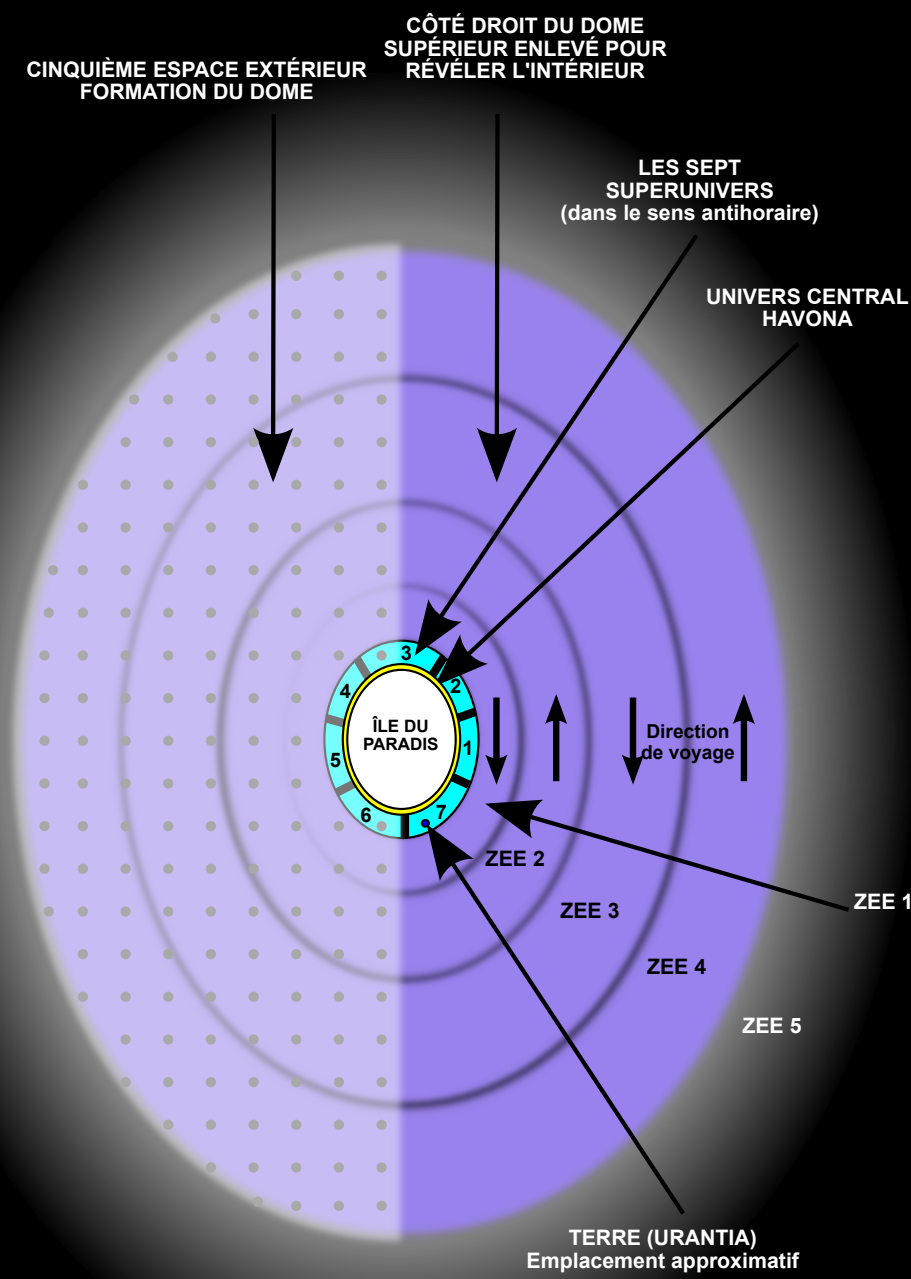

- ZONES D'ESPACE**
- ZSU - Zone superunivers
 - ZEE - Zones d'espace extérieur
 - Galaxies
 - Galaxies Quatrain
 - Galaxies d'Absolutum
 - Corps de gravité
 - PERU - Poches d'espace réservé d'urgence

LE MAITRE UNIVERS ACTUEL

Vue en coupe
(Pas à l'échelle)

LES BARRES D'ABSOLUTUM

On sait peu de choses sur les Barres d'Absolutum, à part leur existence. Ils ne feront pas partie du Maître Univers achevé, dans un avenir lointain. Leurs largeurs varient, et ont une profondeur d'environ quatre années-lumière, et s'étendent sans interruption. Les Barres sont de deux couches. La couche interne étant Absolutum, et la couche externe, comme un boîtier, étant Ultimatum.

La largeur du Maître Univers de l'île du Paradis vers ZEE 5 est d'environ 2,3 trillions d'années lumière.	De l'île du Paradis au début de ZEE 4 environ 1,4 milliards d'années lumière.	ZEE 1 25,4 milliards d'années lumière.	ZSU 250 millions d'années lumière.	ÎLE DU PARADIS plus de 4 milliards d'années lumière à travers.
---	---	--	------------------------------------	--

LE MAITRE UNIVERS COMPLET

La distance entre les bords extérieurs du Maître Univers est d'environ 5 trillions d'années lumière
La distance entre les bords extérieurs de la cinquième Zone d'Espace Extérieur est d'environ 9 trillions d'années lumière