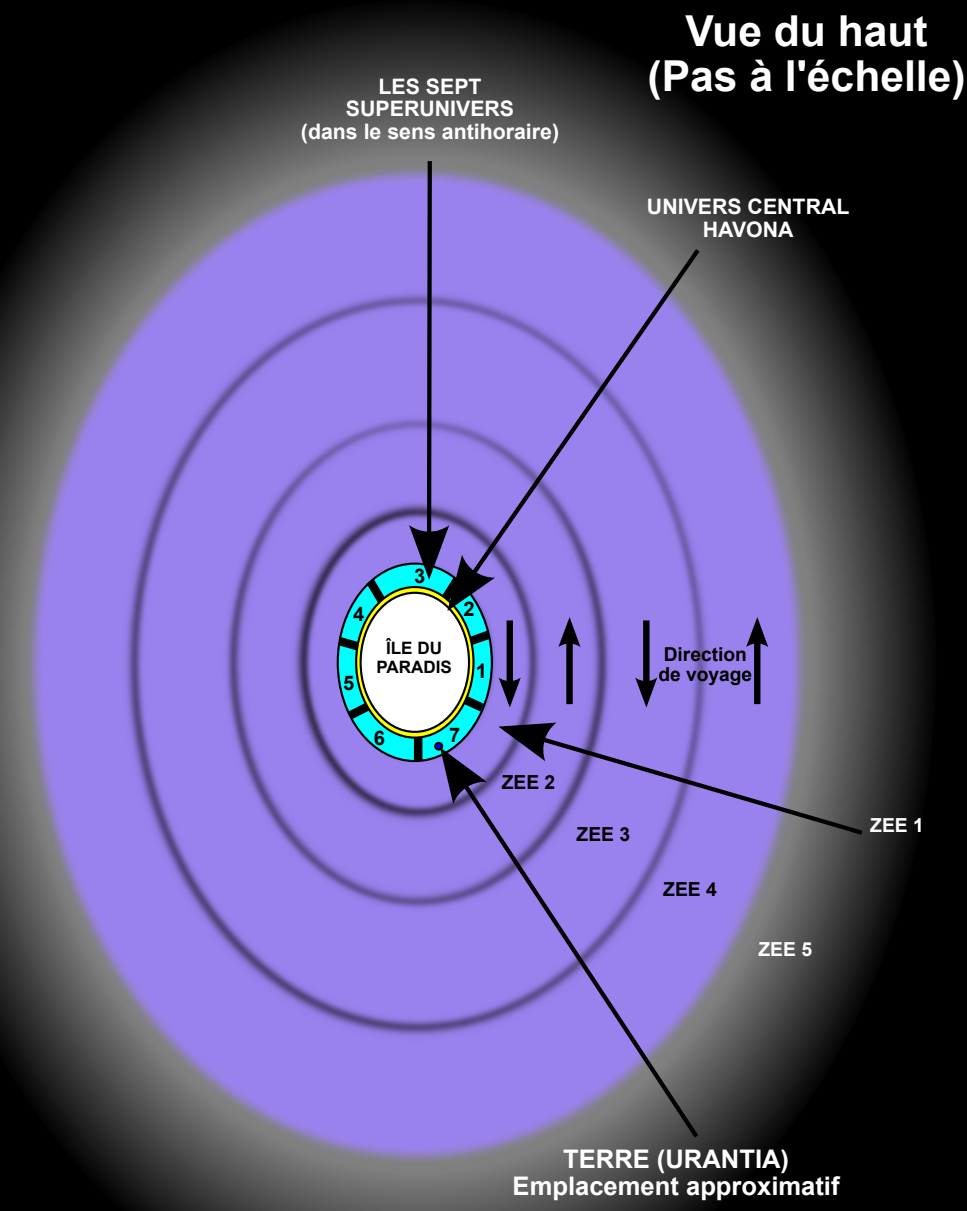

- ZONES D'ESPACE**
- ZSU - Zone superunivers
 - ZEE - Zones d'espace extérieur
 - Galaxies
 - Galaxies Quatrain
 - Galaxies d'Absolutum
 - Corps de gravité
 - PERU - Poches d'espace réservé d'urgence

LE MAITRE UNIVERS ACTUEL

Vue en coupe
(Pas à l'échelle)

LES BARRES D'ABSOLUTUM

On sait peu de choses sur les Barres d'Absolutum, à part leur existence. Ils ne feront pas partie du Maître Univers achevé, dans un avenir lointain. Leurs largeurs varient, et ont une profondeur d'environ quatre années-lumière, et s'étendent sans interruption. Les Barres sont de deux couches. La couche interne étant Absolutum, et la couche externe, comme un boîtier, étant Ultimatum.

La largeur du Maître Univers de l'île du Paradis vers ZEE 5 est d'environ 2,3 trillions d'années lumière.	De l'île du Paradis au début de ZEE 4 environ 1,4 milliards d'années lumière.	ZEE 1 25,4 milliards d'années lumière.	ZSU 250 millions d'années lumière.	ÎLE DU PARADIS plus de 4 milliards d'années lumière à travers.
---	---	--	------------------------------------	--

LE MAITRE UNIVERS COMPLET

La distance entre les bords extérieurs du Maître Univers est d'environ 5 trillions d'années lumière
La distance entre les bords extérieurs de la cinquième Zone d'Espace Extérieur est d'environ 9 trillions d'années lumière