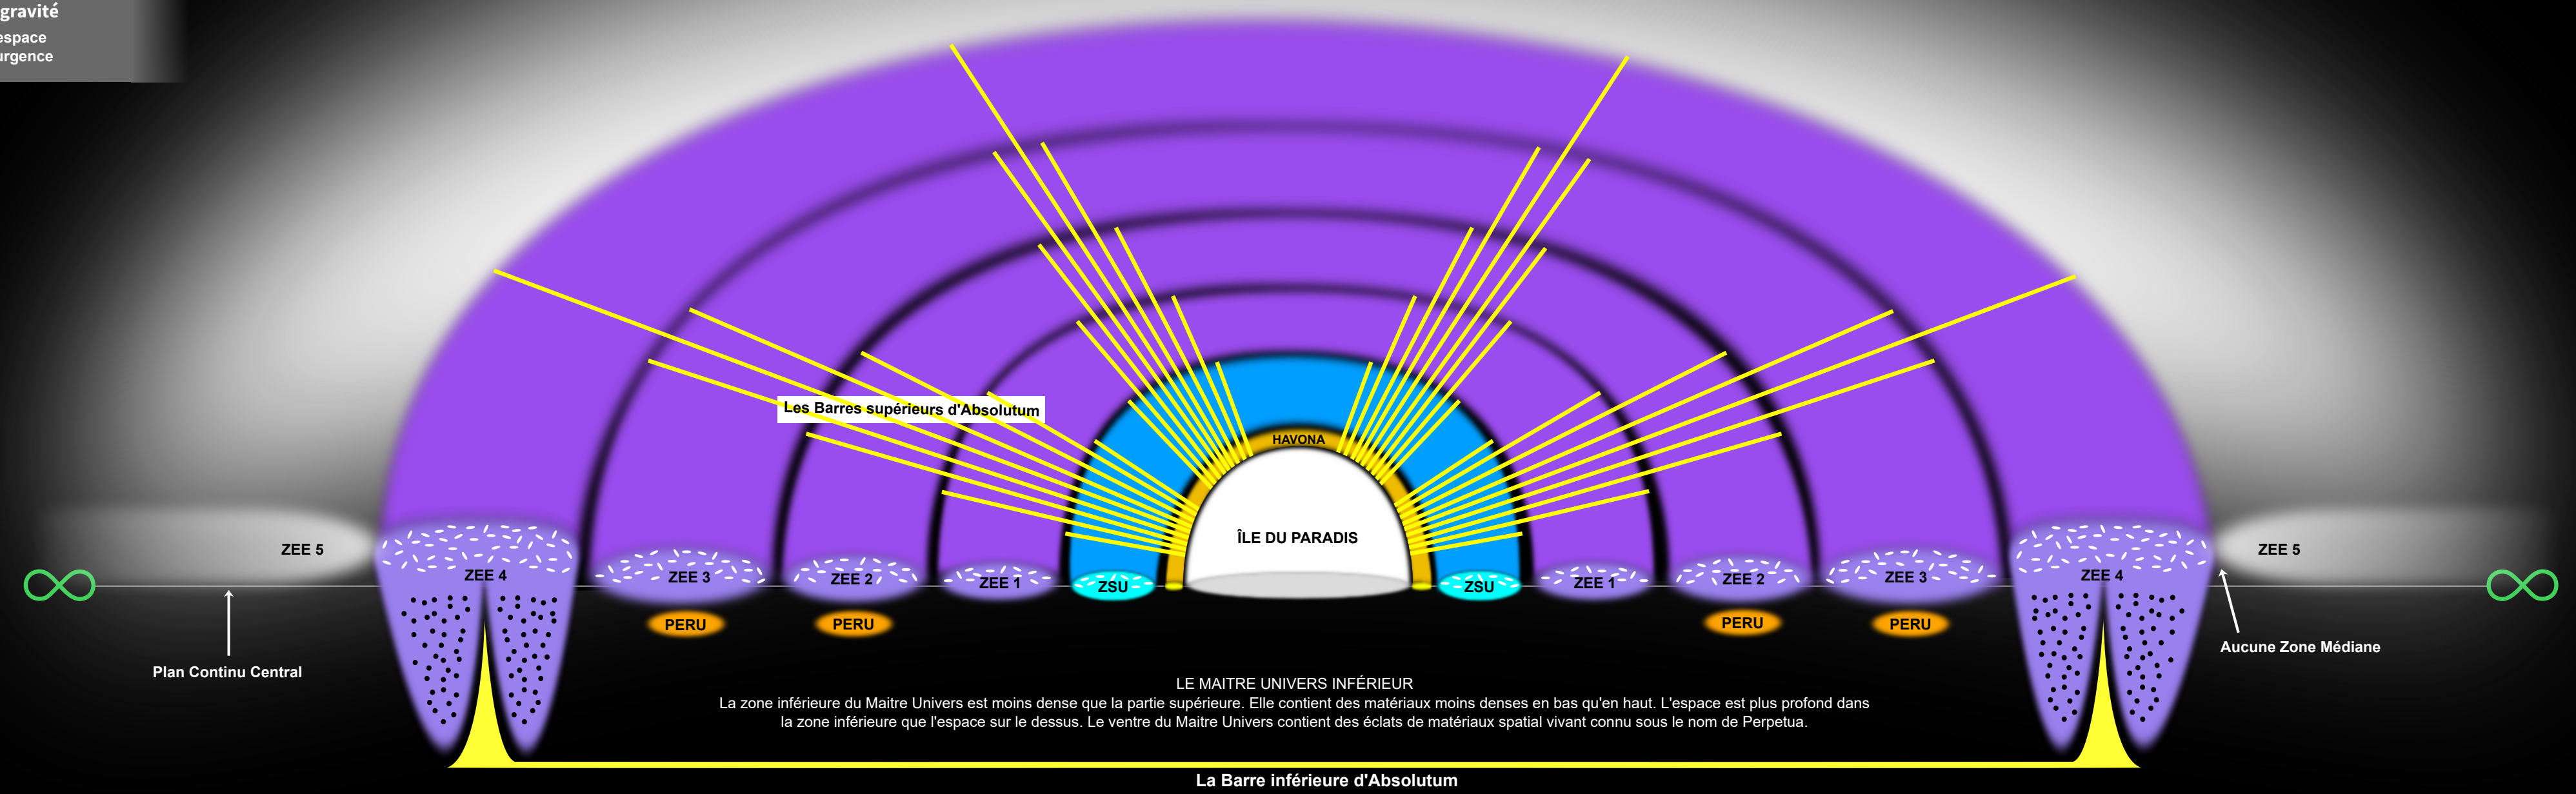

- ZONES D'ESPACE**
- ZSU - Zone superunivers
 - ZEE - Zones d'espace extérieur
 - Galaxies
 - Galaxies Quatrain
 - Galaxies d'Absolutum
 - Corps de gravité
 - PERU - Poches d'espace réservé d'urgence

LE MAITRE UNIVERS ACTUEL

Vue en coupe
(Pas à l'échelle)

LES BARRES D'ABSOLUTUM

On sait peu de choses sur les Barres d'Absolutum, à part leur existence. Ils ne feront pas partie du Maître Univers achevé, dans un avenir lointain. Leurs largeurs varient, et ont une profondeur d'environ quatre années-lumière, et s'étendent sans interruption. Les Barres sont de deux couches. La couche interne étant Absolutum, et la couche externe, comme un boîtier, étant Ultimatum.

La largeur du Maître Univers de l'île du Paradis vers ZEE 5 est d'environ 2,3 trillions d'années lumière.	De l'île du Paradis au début de ZEE 4 environ 1,4 milliards d'années lumière.	ZEE 1 25,4 milliards d'années lumière.	ZSU 250 millions d'années lumière.	ÎLE DU PARADIS plus de 4 milliards d'années lumière à travers.
---	---	--	------------------------------------	--

Les Poches d'Espace Réserve d'Urgence (PERU) contiennent d'énormes quantités d'ultimatons en réserve au cas où des possibilités d'effondrement spatial se produiraient au fur et à mesure que la transition de l'espace à aucun espace vers des zones absolues sans espace (ZEE 5) avance. Les ultimatons qui y sont réservés sont destinés à la construction de sous-particules dans l'espace. Les PERU sont pleins de réflexion également. La pensée existe sous forme de petits paquets ou "bulles" d'activité granulaire composées de cellules de pensée non résolues dans le temps, mais résolues dans l'espace, pour des usages futurs.